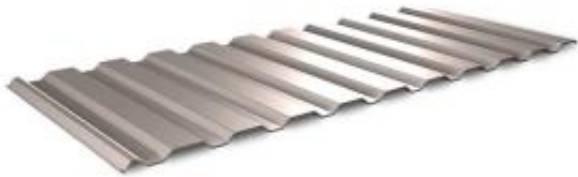

Link do produktu: <https://naszedachy.pl/blacha-trapezowa-t-14-powloka-powlekana-0-5mm-matowa-35-lat-gwarancji-firmy-blachy-pruszyński-p-4010.html>

## Blacha trapezowa T-14 powłoka powlekana 0,5mm matowa 35 lat gwarancji firmy Blachy Pruszyński

Cena brutto	<b>44,65 zł</b>
Cena netto	<b>36,30 zł</b>
Dostępność	<b>Dostępny</b>
Czas wysyłki	<b>10 dni</b>

#### BLACHA TRAPEZOWA T-14

Szeroki wybór profili – od wysokości 6 mm do 200 mm – oraz rodzajów blachy (ocynkowane, powlekane) pozwala na różnorodne zastosowanie ich na dachach i elewacjach, bramach i ogrodzeniach oraz konstrukcjach nośnych w budownictwie indywidualnym i przemysłowym. Nasze produkty mogą być dodatkowo poddane perforacji.