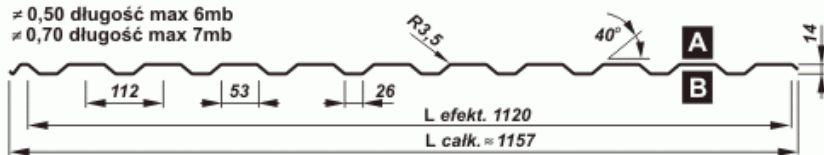

≈ 0,50 długość max 6mb
≈ 0,70 długość max 7mb