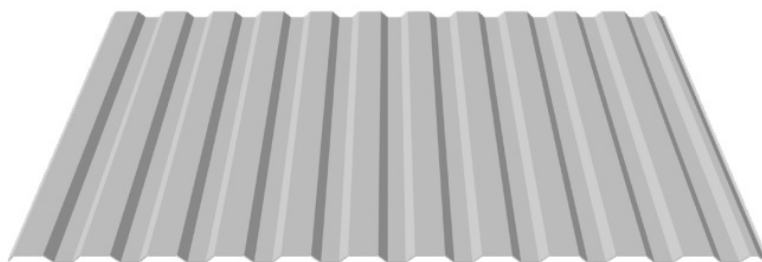

Produkt posiada dodatkowe opcje:

Połysk: Biały 9010 , Brązowy 8017 , Brązowy 8019 , Ceglasty 8004 , Czarny 9005 , Czerwony 3000 , Grafitowy 7024 , Grafitowy Ciemny 7016 , Kasztanowy 3009 , Srebrny 9006 , Stalowy Metalik 9007 , Wiśniowy 3011 , Zielony 6020