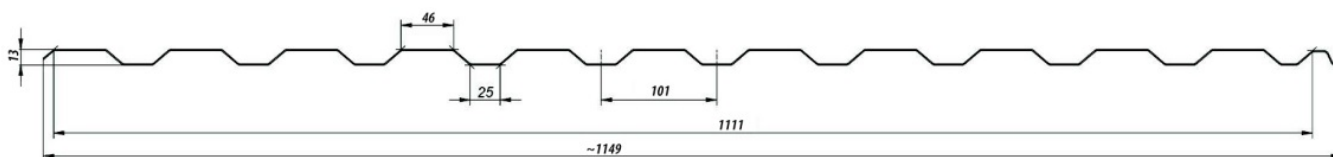

Produkt posiada dodatkowe opcje:

Połysk: Biały 9010 , Brązowy 8017 , Brązowy 8019 , Ceglasty 8004 , Czarny 9005 , Czerwony 3000 , Grafitowy 7024 , Grafitowy Ciemny 7016 , Kasztanowy 3009 , Srebrny 9006 , Stalowy Metalik 9007 , Wiśniowy 3011 , Zielony 6020