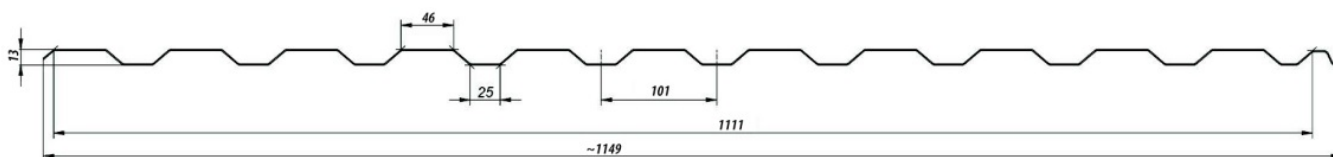

#### **BLACHA TRAPEZOWA T-14 plus w połysku w grubości 0,5mm**

Blacha trapezowa **T-14 plus** ma bardzo szerokie zastosowanie. Duża dostępność kolorów oraz powłok sprawia, że produkt ten szczególnie dobrze sprawdza się w formie ogrodzeń, elewacji, pokryć budynków gospodarczych, wiat oraz hal magazynowych. Oferta firmy Blachotrapez zawiera pełen przekrój produktów dedykowanych zarówno budownictwu indywidualnemu jak również inwestycyjnemu. Możliwość dostosowania wymiaru arkusza do projektu minimalizuje odpady i wpływa na ekonomię wykonania.

### Specyfikacja techniczna

|                                |                                |
|--------------------------------|--------------------------------|
| Szerokość efektywna:           | <b>1111 mm</b>                 |
| Szerokość całkowita:           | <b>~1149 mm</b>                |
| Max. zalecana długość arkusza: | <b>8 000 mm</b>                |
| Grubość blachy:                | <b>0,50-0,60 mm(aluminium)</b> |
| Wysokość profilu:              | <b>14 mm</b>                   |