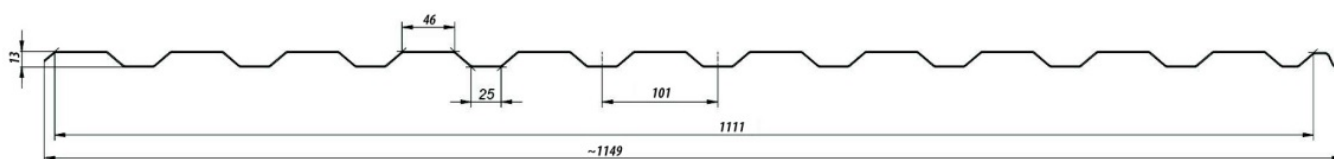

Opis produktu

BLACHA TRAPEZOWA T-14 plus w powłoce Matowej o grubości 0,5mm od firmy Blachotrapez

Blacha trapezowa **T-14 plus** ma bardzo szerokie zastosowanie. Duża dostępność kolorów oraz powłok sprawia, że produkt ten szczególnie dobrze sprawdza się w formie ogrodzeń, elewacji, pokryć budynków gospodarczych, wiat oraz hal magazynowych. Oferta firmy Blachotrapez zawiera pełen przekrój produktów dedykowanych zarówno budownictwu indywidualnemu jak również inwestycyjnemu. Możliwość dostosowania wymiaru arkusza do projektu minimalizuje odpady i wpływa na ekonomię wykonania.

Zastosowanie blachy trapezowej T-14 plus:

- ogrodzenia
- elewacje
- podbitki
- pokrycia budynków gospodarczych
- wiaty
- garaże
- hale magazynowe i produkcyjne

Specyfikacja techniczna

Szerokość efektywna:	1111 mm
Szerokość całkowita:	~1149 mm
Max. zalecana długość arkusza:	8 000 mm
Grubość blachy:	0,50-0,60 mm(aluminium)
Wysokość profilu:	14 mm