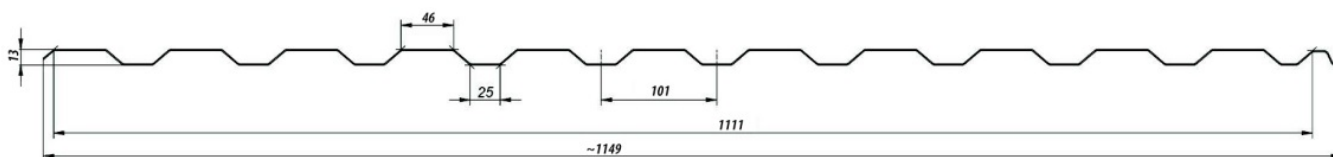

#### **BLACHA TRAPEZOWA T-14 plus z blachy Aluminiowej w powłoce Matowej w grubości 0,6mm**

Blacha trapezowa **T-14 plus** ma bardzo szerokie zastosowanie. Duża dostępność kolorów oraz powłok sprawia, że produkt ten szczególnie dobrze sprawdza się w formie ogrodzeń, elewacji, pokryć budynków gospodarczych, wiat oraz hal magazynowych. Oferta firmy Blachotrapez zawiera pełen przekrój produktów dedykowanych zarówno budownictwu indywidualnemu jak również inwestycyjnemu. Możliwość dostosowania wymiaru arkusza do projektu minimalizuje odpady i wpływa na ekonomię wykonania.

### Specyfikacja techniczna

Szerokość efektywna:	<b>1111 mm</b>
Szerokość całkowita:	<b>~1149 mm</b>
Max. zalecana długość arkusza:	<b>8 000 mm</b>
Grubość blachy:	<b>0,50-0,60 mm(aluminium)</b>
Wysokość profilu:	<b>14 mm</b>