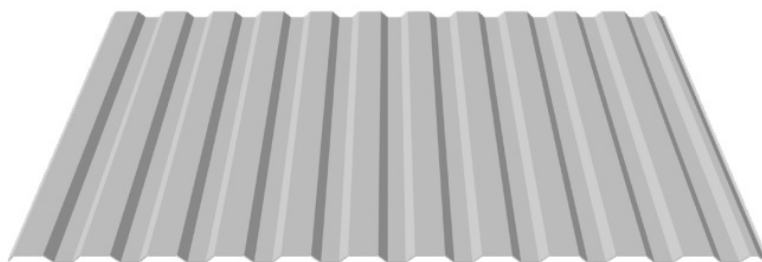

Opis produktu

BLACHA TRAPEZOWA T-14 plus z blachy Aluminiowej w powłoce Matowej w grubości 0,6mm

Blacha trapezowa **T-14 plus** ma bardzo szerokie zastosowanie. Duża dostępność kolorów oraz powłok sprawia, że produkt ten szczególnie dobrze sprawdza się w formie ogrodzeń, elewacji, pokryć budynków gospodarczych, wiat oraz hal magazynowych. Oferta firmy Blachotrapez zawiera pełen przekrój produktów dedykowanych zarówno budownictwu indywidualnemu jak również inwestycyjnemu. Możliwość dostosowania wymiaru arkusza do projektu minimalizuje odpady i wpływa na ekonomię wykonania.

Zastosowanie blachy trapezowej T-14 plus:

- ogrodzenia
- elewacje
- podbitki
- pokrycia budynków gospodarczych
- wiaty
- garaże
- hale magazynowe i produkcyjne

Specyfikacja techniczna

Szerokość efektywna:	1111 mm
Szerokość całkowita:	~1149 mm
Max. zalecana długość arkusza:	8 000 mm
Grubość blachy:	0,50-0,60 mm(aluminium)
Wysokość profilu:	14 mm