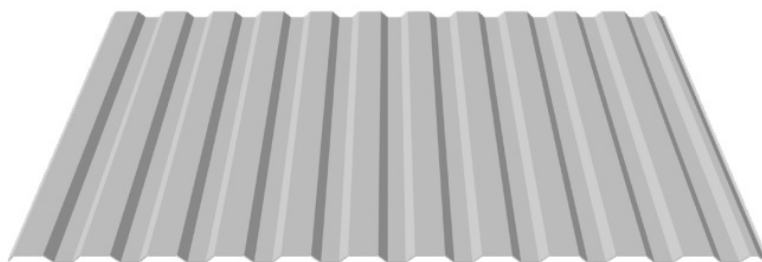

#### **BLACHA TRAPEZOWA T-14 plus z blachy Aluminiowej w powłoce Matowej w grubości 0,6mm**

Blacha trapezowa **T-14 plus** ma bardzo szerokie zastosowanie. Duża dostępność kolorów oraz powłok sprawia, że produkt ten szczególnie dobrze sprawdza się w formie ogrodzeń, elewacji, pokryć budynków gospodarczych, wiat oraz hal magazynowych. Oferta firmy Blachotrapez zawiera pełen przekrój produktów dedykowanych zarówno budownictwu indywidualnemu jak również inwestycyjnemu. Możliwość dostosowania wymiaru arkusza do projektu minimalizuje odpady i wpływa na ekonomię wykonania.

#### **Zastosowanie blachy trapezowej T-14 plus:**

- ogrodzenia
- elewacje
- podbitki
- pokrycia budynków gospodarczych
- wiaty
- garaże
- hale magazynowe i produkcyjne