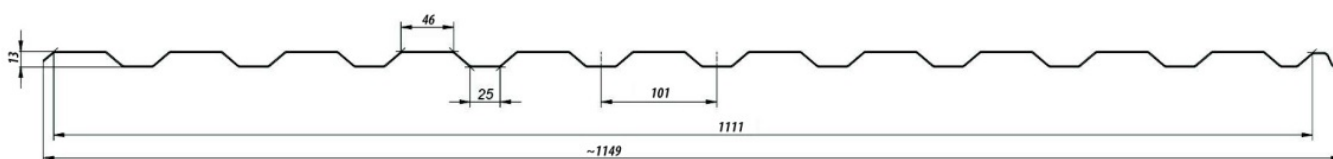

Opis produktu

BLACHA TRAPEZOWA T-14 plus z blachy Aluminiowej w powłoce Matowej w grubości 0,6mm

Blacha trapezowa **T-14 plus** ma bardzo szerokie zastosowanie. Duża dostępność kolorów oraz powłok sprawia, że produkt ten szczególnie dobrze sprawdza się w formie ogrodzeń, elewacji, pokryć budynków gospodarczych, wiat oraz hal magazynowych. Oferta firmy Blachotrapez zawiera pełen przekrój produktów dedykowanych zarówno budownictwu indywidualnemu jak również inwestycyjnemu. Możliwość dostosowania wymiaru arkusza do projektu minimalizuje odpady i wpływa na ekonomię wykonania.

Zastosowanie blachy trapezowej T-14 plus:

- ogrodzenia
- elewacje
- podbitki
- pokrycia budynków gospodarczych
- wiaty
- garaże
- hale magazynowe i produkcyjne

Specyfikacja techniczna

Szerokość efektywna:	1111 mm
Szerokość całkowita:	~1149 mm
Max. zalecana długość arkusza:	8 000 mm
Grubość blachy:	0,50-0,60 mm(aluminium)
Wysokość profilu:	14 mm