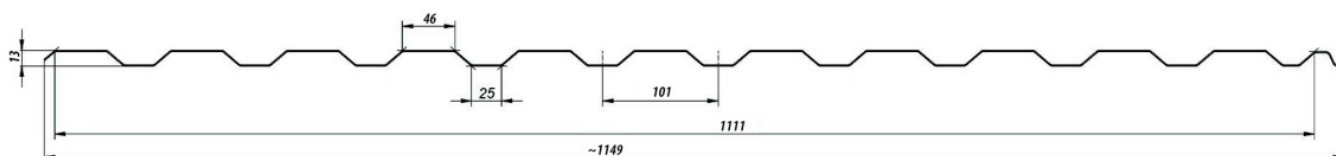

- Skontaktuj się z nami i zamów wycenę swojego projektu już dziś!

Specyfikacja techniczna

Szerokość efektywna:	1111 mm
Szerokość całkowita:	~1149 mm
Max. zalecana długość arkusza:	8 000 mm
Grubość blachy:	0,50-0,60 mm(aluminium)
Wysokość profilu:	14 mm